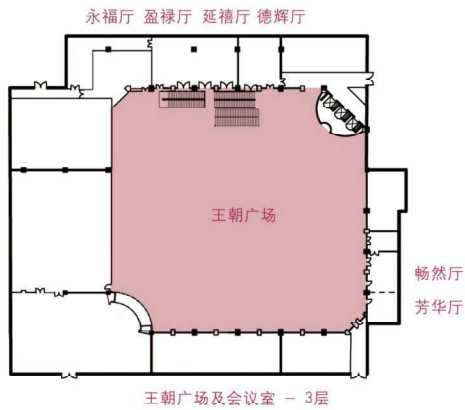

场地	面积 (平方米)	尺寸 (米)			容量 (人)					
		长	宽	高	课桌式 	董事会 	U形 	剧院式 	站立式 	圆桌式 
三层										
王朝广场	2,500	50	50	25	600	350	300	800	800	500
永福厅	50	8	6.5	2.4	20	12	15	30	30	10
盈禄厅	72	8	9.5	2.4	30	25	22	50	50	20
延禧厅	72	8	9.5	2.4	30	25	22	50	50	20
盈禄+延禧厅	150	15	9.5	2.4	60	36	36	100	100	60
德辉厅	72	8	9.5	2.4	30	25	22	50	50	20
畅然厅	72	9	8	2.4	30	25	22	50	50	20
芳华厅	40	8	5	2.4	*	10	*	*	*	*
二层										
颐和厅 A	380	15	22.4	5	200	100	120	300	300	200
颐和厅 B	380	15	22.4	5	200	100	120	300	300	200
颐和厅 A+B	760	32	22.4	5	400	200	200	600	600	450
B1层										
和风厅	150	15	10	3	60	40	30	100	80	60
和润厅	150	15	10	3	60	40	30	100	80	60
和风+和润厅	300	30	10	3	150	60	50	200	160	120
和雨厅	320	14.4	22.3	3.2	120	30	40	150	90	120
和泽厅	365	16.3	22.3	3.2	120	40	30	150	90	120
和雨+和泽厅	685	30.7	22.3	3.2	250	60	80	350	300	260

会议及宴会设施

3800平米多元化的会议场地和多功能厅可满足5至500人风格迥异的会议需求。

专业资深的宴会团队致力于为宾客提供舒适体验及精心服务。

- 760平方米的无柱式宴会厅，5米的挑高空间
- 巨型吊顶水晶灯更显场地的富丽堂皇及雍容华贵
- 外加10间多功能厅
- 专业的宴会服务团队及会议策划专员
- 有线及无线宽带上网
- 电话、视频会议系统
- 28平米液晶显示屏
- 150寸投影屏幕
- 灯光及音响系统

场地平面图

王朝广场 | 3层 欧式广场 美食殿堂

22米高的玻璃穹顶笼罩下的王朝广场，是北京最宽敞的开放式中庭广场之一。不仅汇聚了国际美食自助餐和中西式佳肴，还可以在轻松悠然的独特氛围中，尽享下午茶及晚间鸡尾酒的惬意时光。清新舒适的空气、精致典雅的环境，定会给您和亲朋好友带来难以忘怀的用餐体验。

盛华瑄中餐厅 | 2层 中华料理 色香俱全

主餐厅可容纳120个座位并配有14间风格迥异的独立包间，适合多种商务宴请或聚会需求。盛华瑄中式餐厅秉承传统、改良创新，精心推出一系列经典粤式及北方特色的美食珍馐。