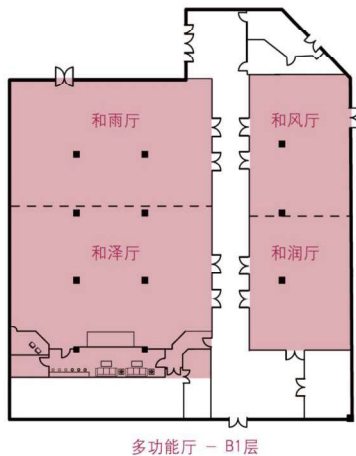

场地	面积 (平方米)	尺寸 (米)			容量 (人)					
		长	宽	高	课桌式 	董事会 	U形 	剧院式 	站立式 	圆桌式 
三层										
王朝广场	2,500	50	50	25	600	350	300	800	800	500
永福厅	50	8	6.5	2.4	20	12	15	30	30	10
盈禄厅	72	8	9.5	2.4	30	25	22	50	50	20
延禧厅	72	8	9.5	2.4	30	25	22	50	50	20
盈禄+延禧厅	150	15	9.5	2.4	60	36	36	100	100	60
德辉厅	72	8	9.5	2.4	30	25	22	50	50	20
畅然厅	72	9	8	2.4	30	25	22	50	50	20
芳华厅	40	8	5	2.4	*	10	*	*	*	*
二层										
颐和厅 A	380	15	22.4	5	200	100	120	300	300	200
颐和厅 B	380	15	22.4	5	200	100	120	300	300	200
颐和厅 A+B	760	32	22.4	5	400	200	200	600	600	450
B1层										
和风厅	150	15	10	3	60	40	30	100	80	60
和润厅	150	15	10	3	60	40	30	100	80	60
和风+和润厅	300	30	10	3	150	60	50	200	160	120
和雨厅	320	14.4	22.3	3.2	120	30	40	150	90	120
和泽厅	365	16.3	22.3	3.2	120	40	30	150	90	120
和雨+和泽厅	685	30.7	22.3	3.2	250	60	80	350	300	260

会议及宴会设施

3800平米多元化的会议场地和多功能厅可满足5至500人风格迥异的会议需求。

专业资深的宴会团队致力于为宾客提供舒适体验及精心服务。

- 760平方米的无柱式宴会厅，5米的挑高空间
- 巨型吊顶水晶灯更显场地的富丽堂皇及雍容华贵
- 外加10间多功能厅
- 专业的宴会服务团队及会议策划专员
- 有线及无线宽带上网
- 电话、视频会议系统
- 28平米液晶显示屏
- 150寸投影屏幕
- 灯光及音响系统

场地平面图

王朝广场 | 3层 欧式广场 美食殿堂

22米高的玻璃穹顶笼罩下的王朝广场，是北京最宽敞的开放式中庭广场之一。不仅汇聚了国际美食自助餐和中西式佳肴，还可以在轻松悠然的独特氛围中，尽享下午茶及晚间鸡尾酒的惬意时光。清新舒适的空气、精致典雅的环境，定会给您和亲朋好友带来难以忘怀的用餐体验。

盛华瑄中餐厅 | 2层 中华料理 色香俱全

主餐厅可容纳120个座位并配有14间风格迥异的独立包间，适合多种商务宴请或聚会需求。盛华瑄中式餐厅秉承传统、改良创新，精心推出一系列经典粤式及北方特色的美食珍馐。