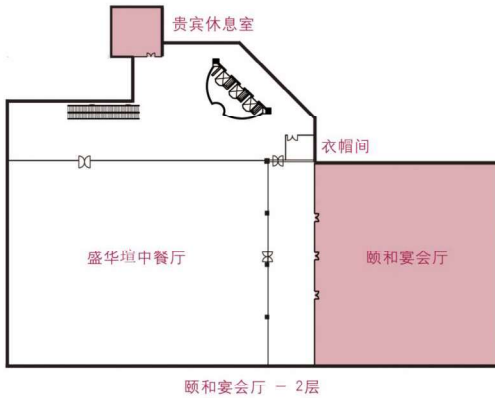

场地	面积 (平方米)	尺寸 (米)			容量 (人)					
		长	宽	高	课桌式 	董事会 	U形 	剧院式 	站立式 	圆桌式 
三层										
王朝广场	2,500	50	50	25	600	350	300	800	800	500
永福厅	50	8	6.5	2.4	20	12	15	30	30	10
盈禄厅	72	8	9.5	2.4	30	25	22	50	50	20
延禧厅	72	8	9.5	2.4	30	25	22	50	50	20
盈禄+延禧厅	150	15	9.5	2.4	60	36	36	100	100	60
德辉厅	72	8	9.5	2.4	30	25	22	50	50	20
畅然厅	72	9	8	2.4	30	25	22	50	50	20
芳华厅	40	8	5	2.4	*	10	*	*	*	*
二层										
颐和厅 A	380	15	22.4	5	200	100	120	300	300	200
颐和厅 B	380	15	22.4	5	200	100	120	300	300	200
颐和厅 A+B	760	32	22.4	5	400	200	200	600	600	450
B1层										
和风厅	150	15	10	3	60	40	30	100	80	60
和润厅	150	15	10	3	60	40	30	100	80	60
和风+和润厅	300	30	10	3	150	60	50	200	160	120
和雨厅	320	14.4	22.3	3.2	120	30	40	150	90	120
和泽厅	365	16.3	22.3	3.2	120	40	30	150	90	120
和雨+和泽厅	685	30.7	22.3	3.2	250	60	80	350	300	260

会议及宴会设施

3800平米多元化的会议场地和多功能厅可满足5至500人风格迥异的会议需求。

专业资深的宴会团队致力于为宾客提供舒适体验及精心服务。

- 760平方米的无柱式宴会厅，5米的挑高空间
- 巨型吊顶水晶灯更显场地的富丽堂皇及雍容华贵
- 外加10间多功能厅
- 专业的宴会服务团队及会议策划专员
- 有线及无线宽带上网
- 电话、视频会议系统
- 28平米液晶显示屏
- 150寸投影屏幕
- 灯光及音响系统

场地平面图

王朝广场 | 3层 欧式广场 美食殿堂

22米高的玻璃穹顶笼罩下的王朝广场，是北京最宽敞的开放式中庭广场之一。不仅汇聚了国际美食自助餐和中西式佳肴，还可以在轻松悠然的独特氛围中，尽享下午茶及晚间鸡尾酒的惬意时光。清新舒适的空气、精致典雅的环境，定会给您和亲朋好友带来难以忘怀的用餐体验。

盛华瑄中餐厅 | 2层 中华料理 色香俱全

主餐厅可容纳120个座位并配有14间风格迥异的独立包间，适合多种商务宴请或聚会需求。盛华瑄中式餐厅秉承传统、改良创新，精心推出一系列经典粤式及北方特色的美食珍馐。